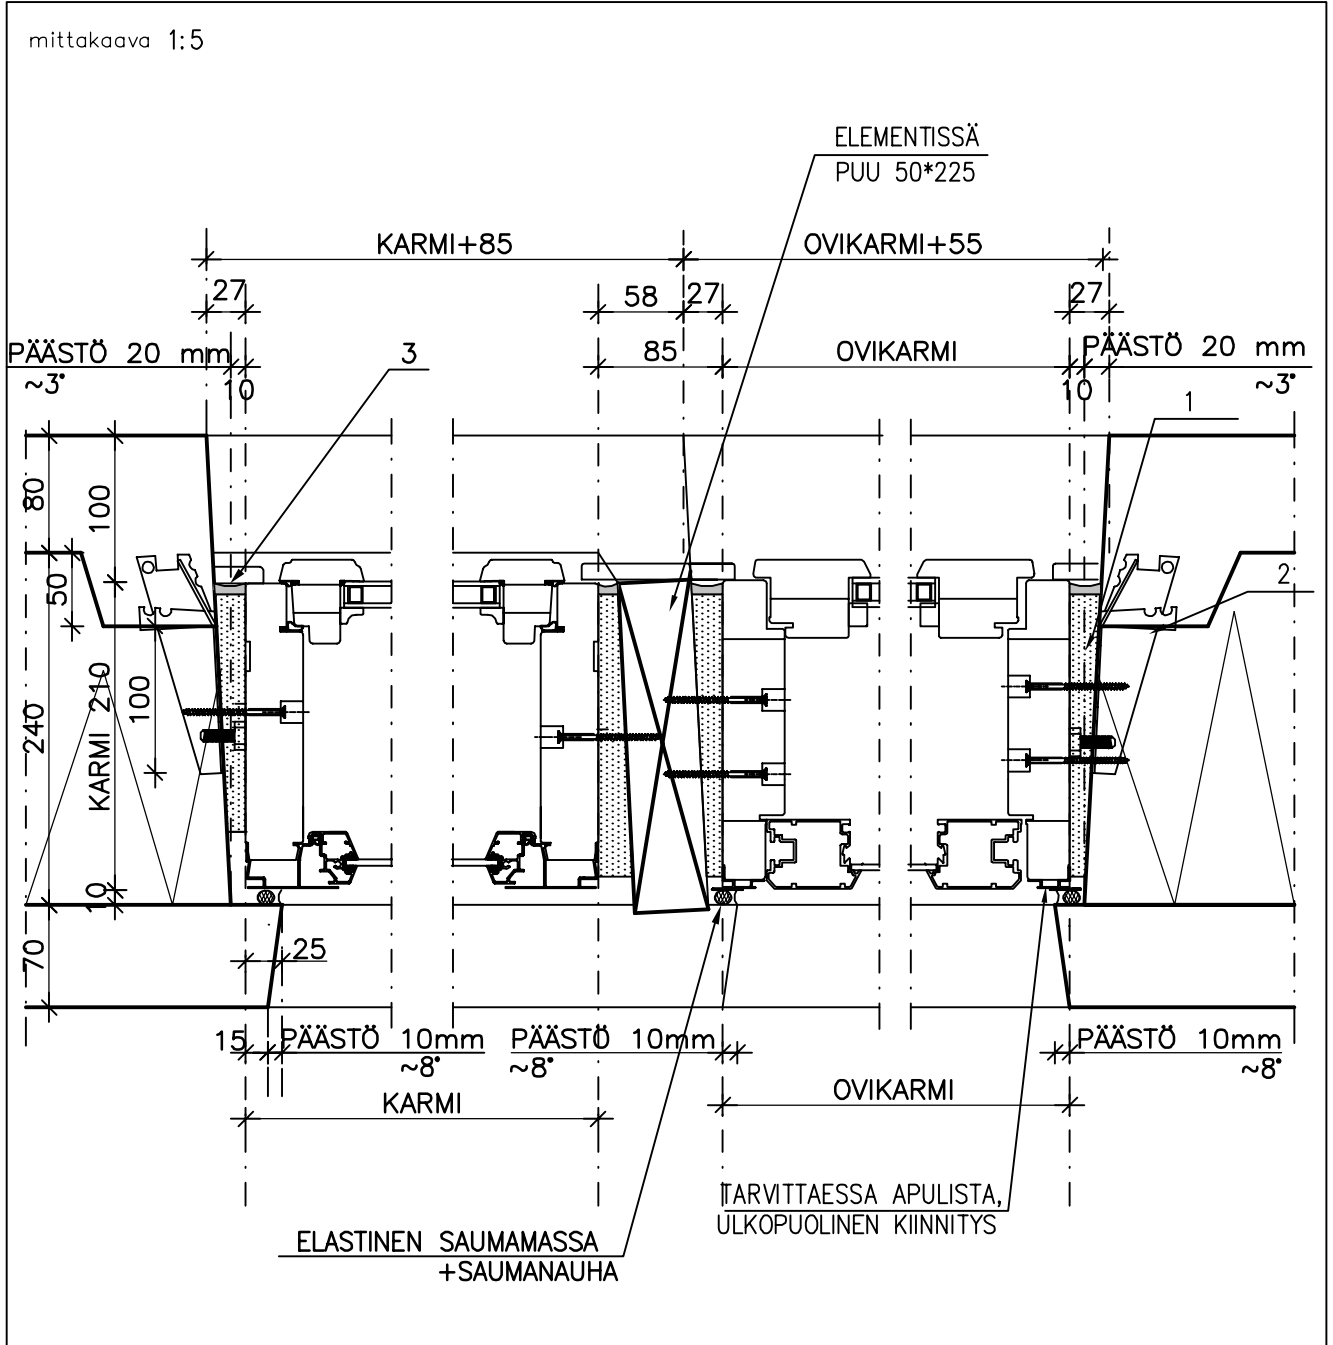

MINERAALIVILLA 240 mm	Sisältö IKKUNA + PARVEKEOVI (KARMI 210mm) LIITOS, EI-KANTAVA ULKOSEINÄELEMENTTI VAAKALEIKKAUS	
	Suunnittelija	Työn nro
	Päiväys	Tekijä
<b>DR016</b>		

MATERIAALI- JA TARVIKELUETTELO						TUNNUS:	
RY	PO	MAT/TAR	TYYPPI	KOKO	LAATU	MÄÄRÄ	HUOM.
	1	VILLATILKE TAI POLYURETAANIVAAPTO		n.150mm			
	2	KARMIN KIINNITYSOSA (ELEMENTISSÄ)					
	3	ELASTINEN KITTI JA LISTA YMPÄRI, VILLATILKKEEN KANSSA KITTAUS POHJANAUHALLA					